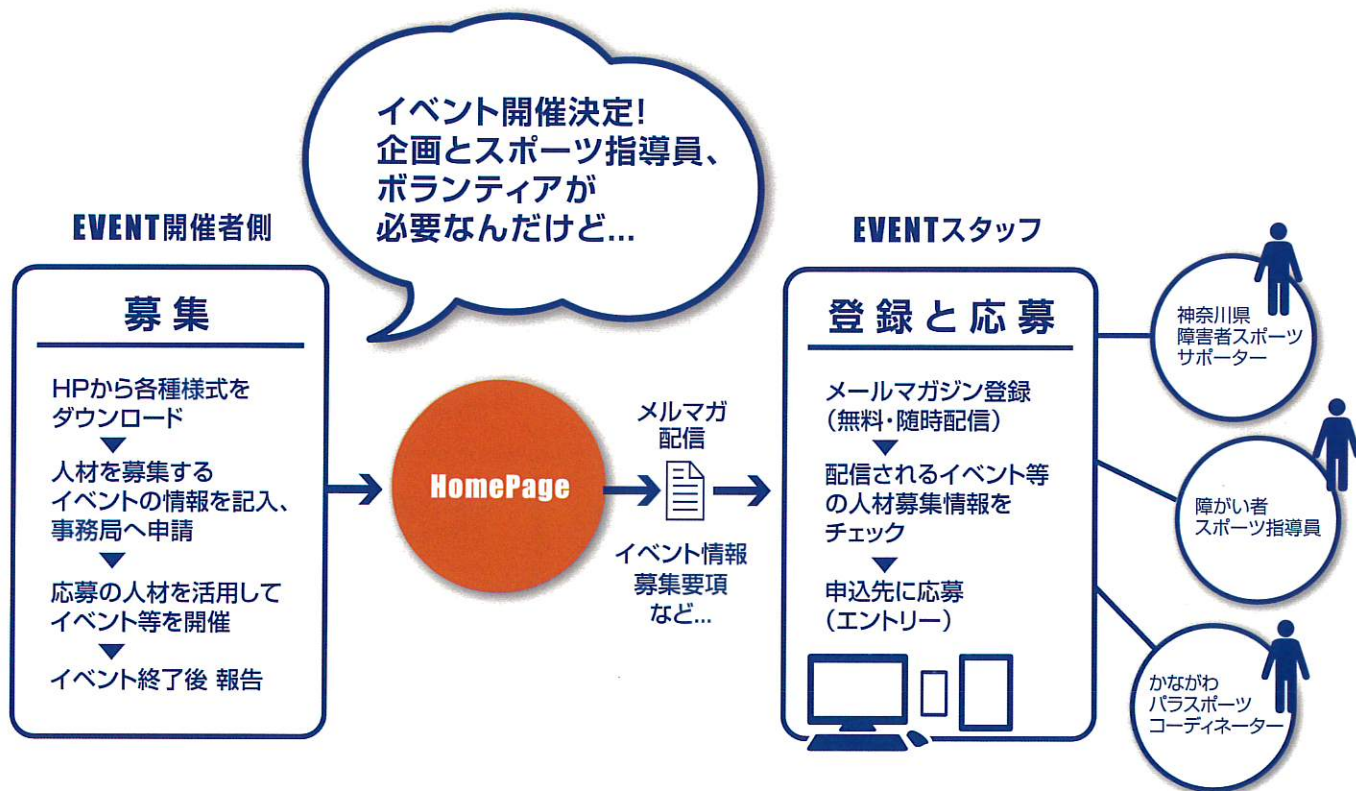

障がい者スポーツ 人材マッチング

障がい者スポーツ関連のイベント等をもっと充実させるために。
活動する『人』と、人材が必要な『場』をつなぎます！

マッチング情報

人材を募集したい、スタッフとして参加したいひとは、こちらにアクセス

http://www.pref.kanagawa.jp/docs/tz5/paraspo_matching.html

みんなをつないでいくよ!

障がい者スポーツ指導員

障がい者のかたに、
スポーツ活動の援助、
指導を行うかた