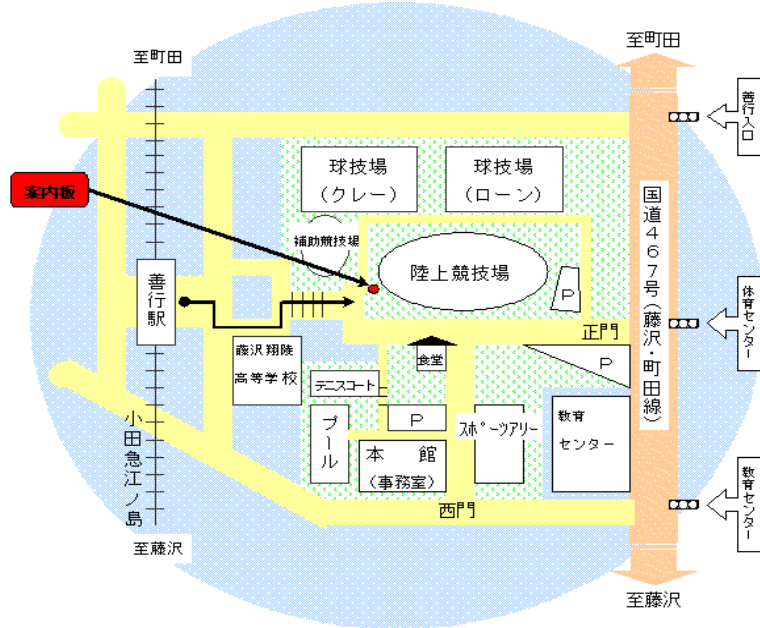

交通 小田急線「善行」駅下車 東口徒歩約7分

交通 横浜線西口バスターミナルより⑥～⑩番乗り場より市営または相鉄バスに乗車

(但し、一部不可路線あり)「三ツ沢総合グラウンド」下車1分